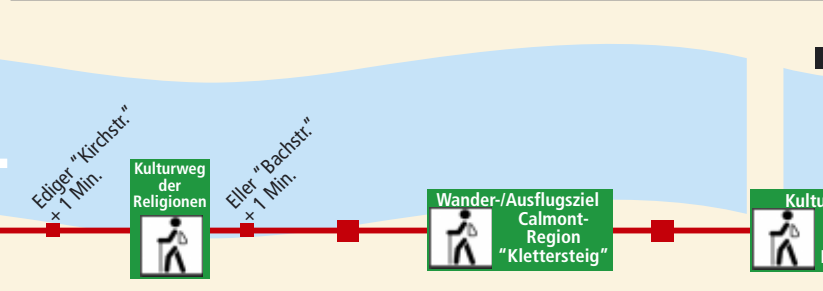

Linie 711

Mo - Fr	09:45	10:45	11:45	12:45	13:45	14:45	15:45	16:45	17:45	18:45	19:45	20:45	21:45	23:45
Mo - Fr	09:47	10:47	11:47	12:47	13:47	14:47	15:47	16:47	17:47	18:47	19:47	20:47	21:47	23:47

Linie 711

Mo - Fr	08:33	09:33	10:33	11:33	12:33	13:33	14:33	15:33	16:33	17:33	18:33	19:33	20:33	22:33
Mo - Fr	08:35	09:35	10:35	11:35	12:35	13:35	14:35	15:35	16:35	17:35	18:35	19:35	20:35	22:35

Linie 711

Mo - Fr	09:52	10:52	11:52	12:52	13:52	14:52	15:52	16:52	17:52	18:52	19:52	20:52	21:52	23:52
Mo - Fr	09:54	10:54	11:54	12:54	13:54	14:54	15:54	16:54	17:54	18:54	19:54	20:54	21:54	23:54

Linie 711

Mo - Fr	10:04	11:04	12:04	13:04	14:04	15:04	16:04	17:04	18:04	19:04	20:04	22:04
Mo - Fr	10:06	11:06	12:06	13:06	14:06	15:06	16:06	17:06	18:06	19:06	20:06	22:06

1. **LEGENDE**
2. nur an Ostern
   - nur vom 01. Mai - 31. Oktober
   - nur Ostern und 01. Mai - 31. Oktober
   - nur Freitag vom 01. Mai - 31. Oktober
   - nur an Schultagen
   - nur an Ferientagen/schulfreien Tagen
   - nur in den Ferien u. an Schultagen
3. Hallenbad, Freibad, Wander- und Ausflugsziel, Fahrradverladung möglich

ZUG "Moselweinstrecke" MOW (Bullay-Tr-Trarbach-Bullay)

Mo - Sa	10:03	11:03	12:03	13:03	14:03	15:03	16:03	17:03	18:03	19:03	20:03	22:03
Mo - Sa	09:22	10:22	11:22	12:22	13:22	14:22	15:22	16:22	17:22	18:22	19:22	21:22

Regio-Radler "Moselta" Linie 333

Mo - Fr	14:11	15:11	16:11	17:11	18:11	19:11	20:11	22:03
Mo - Fr	14:13	15:13	16:13	17:13	18:13	19:13	20:13	22:05

Anschluss-Tickets für die Deutsche Bahn über die Kreisgrenze hinaus: z. B. ab Hatzenport bis Koblenz oder von Bullay nach Wittlich bzw. Bullay-Traben-Trarbach, müssen vor Reiseantritt gelöst werden! Das Nachlösen in den Zügen bei den Zugbegleitern ist nicht möglich und wird wie „Schwarzfahren“ geahndet.

Fahrplan-Änderungen möglich! Keine Haftung für Fahrausfälle und etwaige Druckfehler. Bitte beachten Sie auch die Aushänge an den Haltestellen!

Linie 333

Mo - Fr	10:03	11:03	12:03	13:03	14:03	15:03	16:03	17:03	18:03	19:03	20:03	22:03
Mo - Fr	10:05	11:05	12:05	13:05	14:05	15:05	16:05	17:05	18:05	19:05	20:05	22:05

Linie 333

Mo - Fr	10:04	11:04	12:04	13:04	14:04	15:04	16:04	17:04	18:04	19:04	20:04	22:04
Mo - Fr	10:06	11:06	12:06	13:06	14:06	15:06	16:06	17:06	18:06	19:06	20:06	22:06