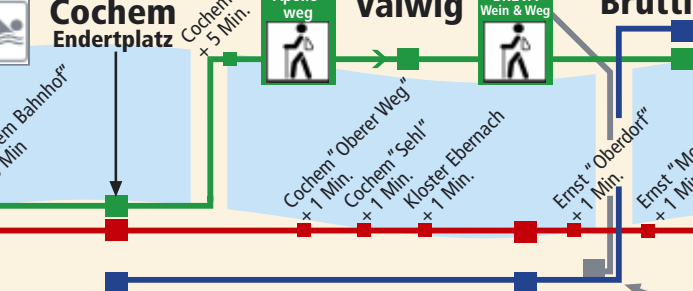

Valwiger Berg Kapelle

Mo - Fr	07:55	12:24	14:12	16:06
Mo - Fr	07:57	12:22	14:10	16:04

Valwiger Berg Archäologischer Weg

Mo - Fr	09:52	10:52	11:52	12:52	13:52	14:52	15:52
Mo - Fr	09:54	10:54	11:54	12:54	13:54	14:54	15:54

Ferien in Rheinland-Pfalz 2015

Ostern 26.03. - 10.04.
Sommer 27.07. - 04.09.
Herbst 19.10. - 30.10.
Jeweils der erste und letzte Ferientag

Linie 716

Mo - Fr	10:01	11:01	12:00	12:45	13:09	14:15	14:01	14:01
Mo - Fr	10:03	11:03	12:02	12:47	13:11	14:17	14:03	14:03

Linie 716

Mo - Fr	09:46	10:46	11:46	12:30	12:55	13:46	13:46	13:46
Mo - Fr	09:48	10:48	11:48	12:32	12:57	13:48	13:48	13:48

Linie 716

Mo - Fr	09:49	10:49	11:49	12:33	12:58	13:49	13:49	13:49
Mo - Fr	09:51	10:51	11:51	12:35	13:00	13:51	13:51	13:51

Linie 711

Mo - Fr	09:18	10:18	11:18	12:18	13:18	14:18	15:18	16:18	17:18	18:18	19:18	20:18	21:18	23:18
Mo - Fr	09:20	10:20	11:20	12:20	13:20	14:20	15:20	16:20	17:20	18:20	19:20	20:20	21:20	23:20

Linie 711

Mo - Fr	09:24	10:24	11:24	12:24	13:24	14:24	15:24	16:24	17:24	18:24	19:24	20:24	21:24	23:24
Mo - Fr	09:26	10:26	11:26	12:26	13:26	14:26	15:26	16:26	17:26	18:26	19:26	20:26	21:26	23:26

Linie 711

Mo - Fr	09:01	10:01	11:01	12:01	13:01	14:01	15:01	16:01	17:01	18:01	19:01	20:01	21:01	23:01
Mo - Fr	09:03	10:03	11:03	12:03	13:03	14:03	15:03	16:03	17:03	18:03	19:03	20:03	21:03	23:03

Linie 711

Mo - Fr	08:47	09:47	10:47	11:47	12:47	13:47	14:47	15:47	16:47	17:47	18:47	19:47	20:47	22:47
Mo - Fr	08:49	09:49	10:49	11:49	12:49	13:49	14:49	15:49	16:49	17:49	18:49	19:49	20:49	22:49

Bahnstrecke Trier -> Koblenz

ab Bullay	ab Neef	ab Ed.-Eller	ab Cochem	ab Klotten
RE 09:10	RB 09:34	RB 09:37	RE 09:19	RB 09:46
RB 09:31	RB 09:55	RB 09:58	RE 09:41	RB 09:51

Bahnstrecke Koblenz -> Trier

ab Koblenz	ab Moselkern	ab Tr.-Karden	ab Klotten	ab Cochem	ab Ed.-Eller	ab Neef	ab Bullay
RB 08:17	RB 08:49	RB 08:56	RB 09:03	RB 09:06	RB 09:11	RB 09:14	RB 09:18
RE 09:06	RE 09:33	RE 09:36	RE 10:01	RE 10:06	RE 10:11	RE 10:14	RE 10:18

Linie 719

Mo - Fr	07:52	12:40	13:40	14:09	15:40	16:40	17:40
Mo - Fr	07:54	12:42	13:42	14:11	15:42	16:42	17:42